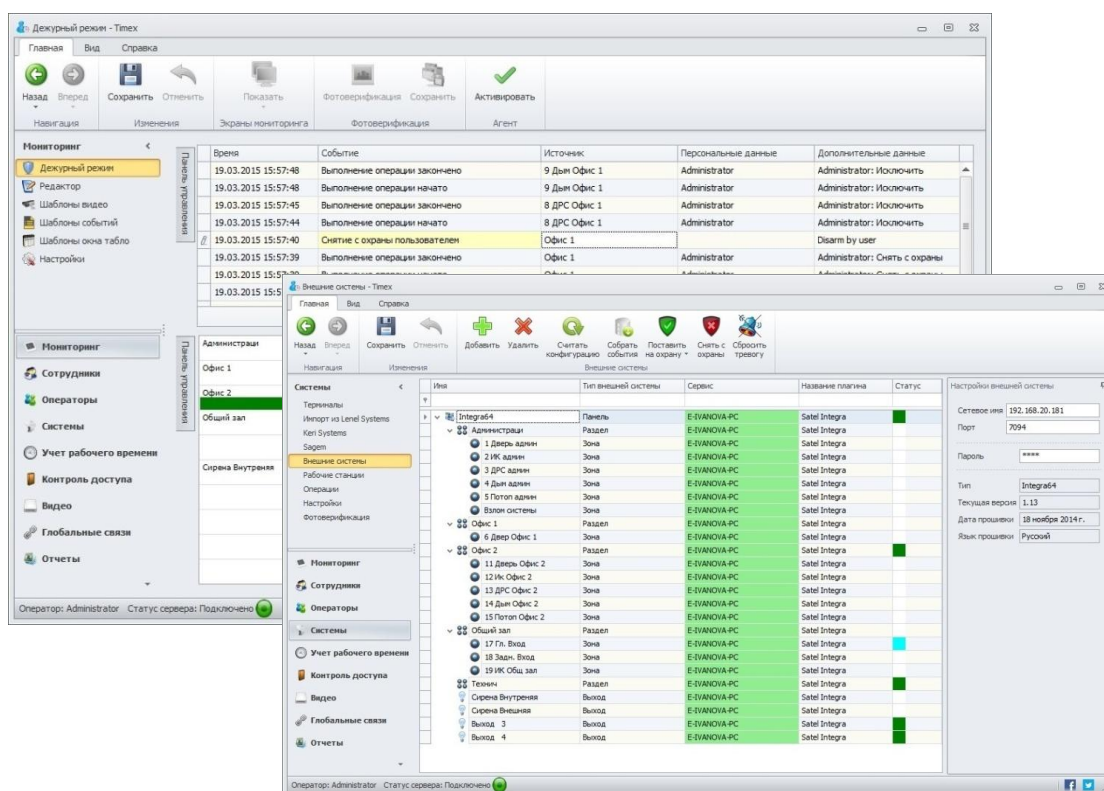

## Модуль интеграции с системами охранной сигнализации

- Добавление неограниченного количества панелей с подключением через Ethernet
- Считывание конфигурации с панелей
- Отображение состояния зон, разделов, релейных выходов и панелей
- Управление обходом зон
- Управление постановкой и снятием с охраны разделов
- Управление сбросом тревог
- Управление релейными выходами
- Готовый плагин для работы с системой охранной сигнализации Integra фирмы Satel
- Возможность интеграции любых систем ОПС

В ПО Timex реализована интеграция с панелями пожарно-охранной сигнализации Integra фирмы Satel. И в то же время, используя преимущества плагинной архитектуры ПО Timex, возможна интеграция любых других систем охранно-пожарной сигнализации сторонними разработчиками программного обеспечения с использованием Timex SDK.

Интеграция с системой охранно-пожарной сигнализации позволяет логически связать системы контроля доступа, учета рабочего времени и видеонаблюдения с состоянием объектов охранной сигнализации и командами управления. Интеграция в состав ПО Timex позволяет использовать многие уже реализованные функциональные возможности и преимущества: централизованный мониторинг, глобальные логические связи, рассылка SMS и email уведомлений, запись видео по событиям охранной сигнализации и др. Пользователь получает возможность отслеживать состояние зон, разделов, релейных выходов и панелей, а так же управлять ими с помощью табло мониторинга.

### Лицензирование

Бесплатная версия Timex Free поддерживает подключение одной панели охранной сигнализации. Приобретение лицензии Timex SA позволяет снять ограничение по количеству поддерживаемых панелей.